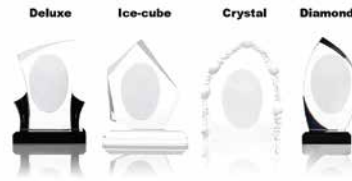

Acryl Tischsteller Page 02