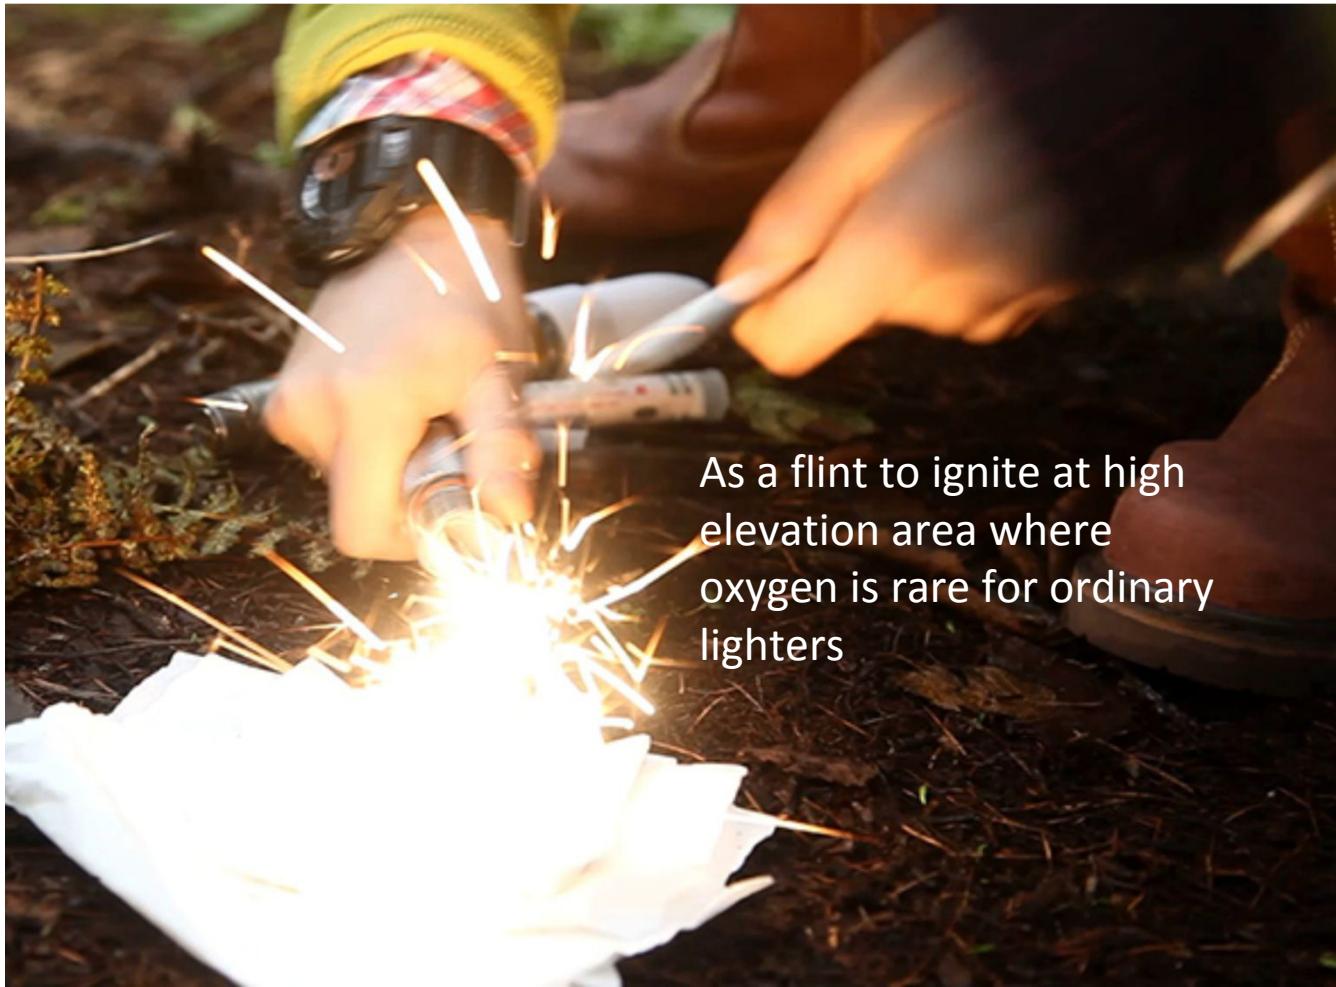

— 行车户外的贴身保镖 —  
driving outdoor personal bodyguard

To stop bleeding when injured

Tourniquet

多吉藏契铲 多吉藏契铲 多吉藏契铲  
多吉藏契铲 多吉藏契铲 多吉藏契铲 多吉藏契铲

神契® CCTV上榜品牌  
多吉藏契铲

— 行车户外的贴身保镖 —  
driving outdoor personal bodyguard